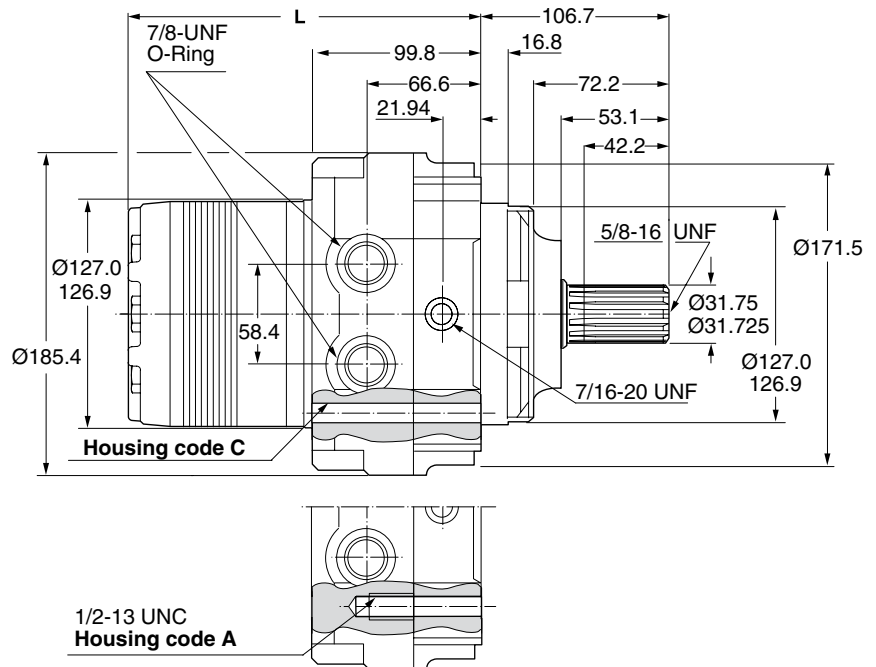

Kenndaten / Performance / Puissance / Potenza

Drehmoment (Nasslauf)/Torque (wet operation)/Couple/Coppia statica	dyn. Ms Nm	1000
Luftüberdruck/Pressure rating/Pression de déblocage/Pressione sbloccaggio	p min. bar	19-21
	p max. bar	210
Drehzahl/Speed/Vitesse de rotation/Velocità di rotazione	n max. U/min	710
	n max. rev/min	
	n max. tr/min	
	n maxi giri/min	
Hubvolumen/Working stroke Cylindrée/Cilindrata	cm³ max.	22.5

Gewicht / Weight	BG140	BG170	BG195	BG240	BG280	BG335	BG405	BG475	BG530	BG625	BG785	BG960
Poids / Peso kg	27.3	27.5	27.8	28.1	28.5	28.9	29.5	30.2	30.9	31.7	33.2	34.9
Code A+C "L" mm	192.3	195.3	198.6	203.2	208.0	214.4	221.7	230.4	236.7	246.1	265.2	284.2

Shaft Code 05

Shaft Code 19

Shaft Code 03

Shaft Code 08