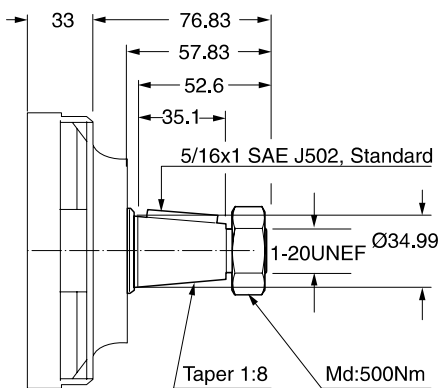

Shaft Code 19