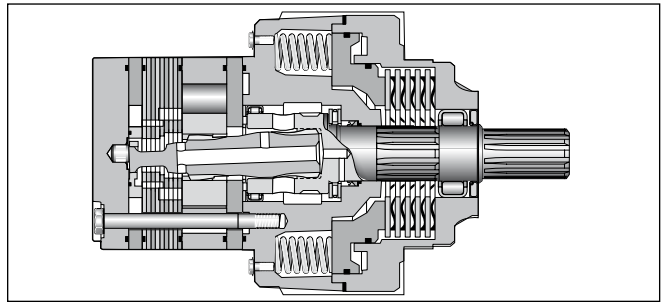

Kenndaten / Performance / Puissance / Potenza

Drehmoment (Nasslauf)/Torque (wet operation)/Couple/Coppia statica	dyn. Ms Nm	1000
Luftüberdruck/Pressure rating/Pression de déblocage/Pressione sbloccaggio	p min. bar	19-21
	p max. bar	210
Drehzahl/Speed/Vitesse de rotation/Velocità di rotazione	n max. U/min	710
	n max. rev/min	
	n max. tr/min	
	n maxi giri/min	
Hubvolumen/Working stroke Cylindrée/Cilindrata	cm ³ max.	22.5

Gewicht / Weight	BG140	BG170	BG195	BG240	BG280	BG335	BG405	BG475	BG530	BG625	BG785	BG960
Poids / Peso kg	27.3	27.5	27.8	28.1	28.5	28.9	29.5	30.2	30.9	31.7	33.2	34.9
Code A+C "L" mm	192.3	195.3	198.6	203.2	208.0	214.4	221.7	230.4	236.7	246.1	265.2	284.2