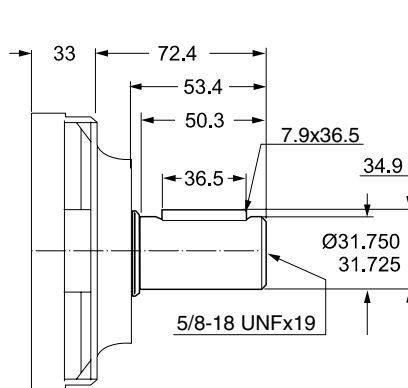

Shaft Code 03