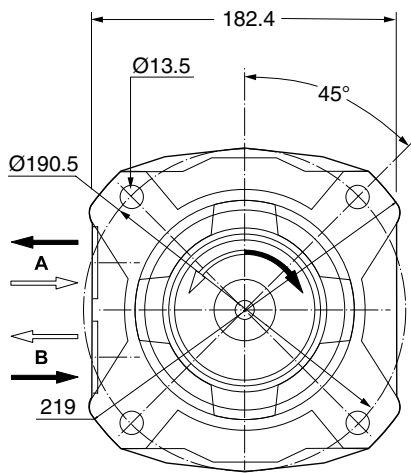

Kenndaten / Performance / Puissance / Potenza

Drehmoment (Nasslauf)/Torque (wet operation)/Couple/Coppia statica	dyn. Ms Nm	1000
Luftüberdruck/Pressure rating/Pression de déblocage/Pressione sbloccaggio	p min. bar	19-21
	p max. bar	210
Drehzahl/Speed/Vitesse de rotation/Velocità di rotazione	n max. U/min	710
	n max. rev/min	
	n max. tr/min	
	n maxi giri/min	
Hubvolumen/Working stroke Cylindrée/Cilindrata	cm ³ max.	22.5

Gewicht / Weight	BG140	BG170	BG195	BG240	BG280	BG335	BG405	BG475	BG530	BG625	BG785	BG960
Poids / Peso kg	27.3	27.5	27.8	28.1	28.5	28.9	29.5	30.2	30.9	31.7	33.2	34.9
Code A+C "L" mm	192.3	195.3	198.6	203.2	208.0	214.4	221.7	230.4	236.7	246.1	265.2	284.2

Shaft Code 05

Shaft Code 19

Shaft Code 03

Shaft Code 08